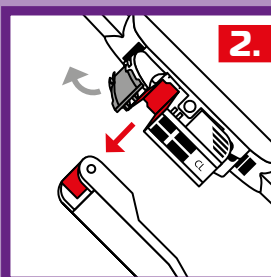

Montageanleitungen

Instruction manuals • Инструкции по установке

SLIM TOP mini SL - STSL Adapter • Adapter • Адаптер

TOP LOCK MG - TLMG Adapter • Adapter • Адаптер

CENTRAL LOCK - CL
Adapter • Adapter • Адаптер