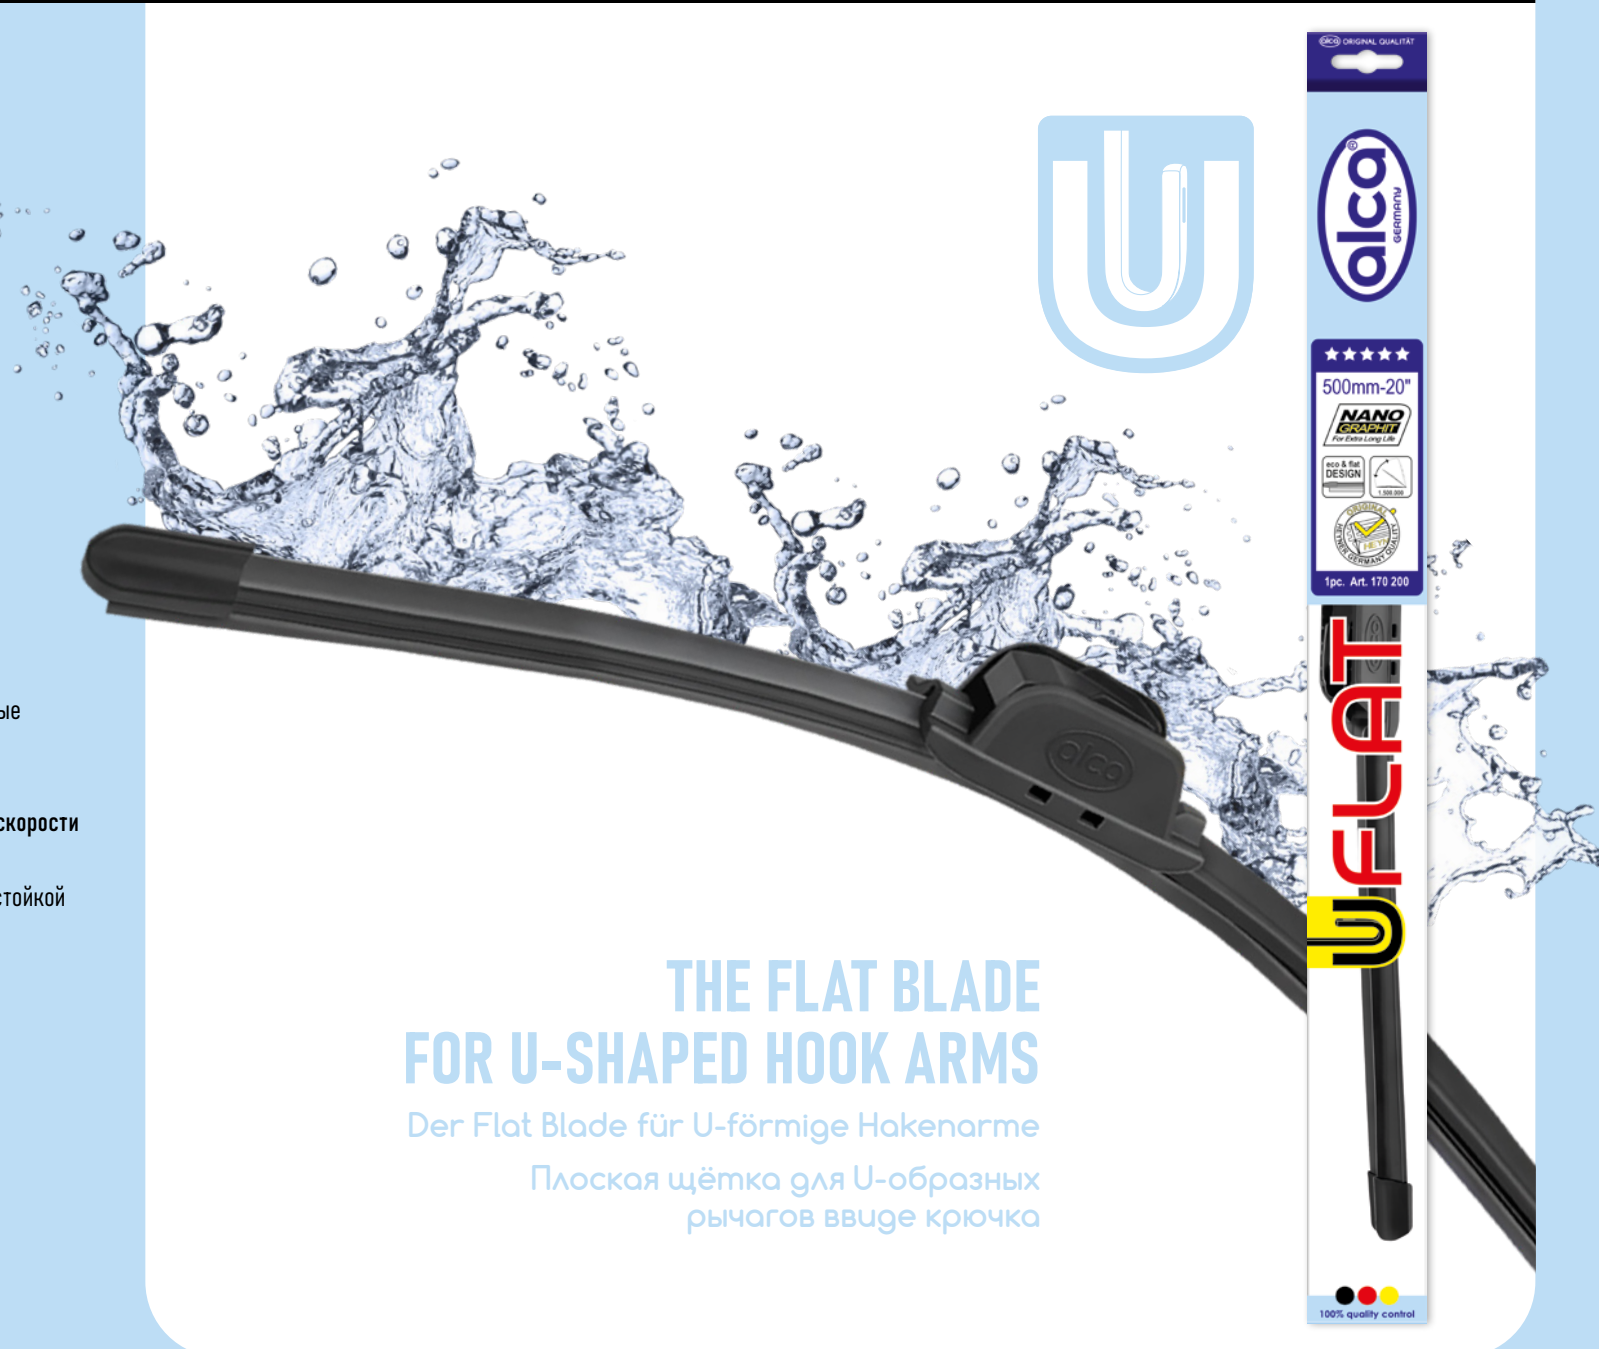

CLASSIC UPGRADED FLAT BLADE

- Suitable for 65% of all cars (standard hook arm constructions)
 - Easy to hook in, no assembly necessary
 - Excellent wiping results even at high speed thanks to perfect aerodynamics of the spoiler
 - Frost-resistant, joint-free wiper blade
 - Wiping performance permanently streak-free
-
- Passend für 65% aller Fahrzeuge (Hakenarmkonstruktionen)
 - Einfach einhaken, keine Montage nötig
 - Exzellentes Wischergebnis auch bei hoher Geschwindigkeit dank perfekter Aerodynamik des Spoilers
 - Frostresistentes gelenkfreies Wischerblatt
 - Dauerhaft streifenfreie Wischleistung
-
- Подходит для 65% всех автомобилей (стандартные конструкции крючкообразных рычагов)
 - Легко закреплять, монтаж не требуется
 - Отличные результаты очистки даже на высокой скорости благодаря идеальной аэродинамике спойлера
 - Идеально подходит для зимы благодаря морозостойкой бескаркасной щётке стеклоочистителя
 - Постоянная очистка стекла без разводов