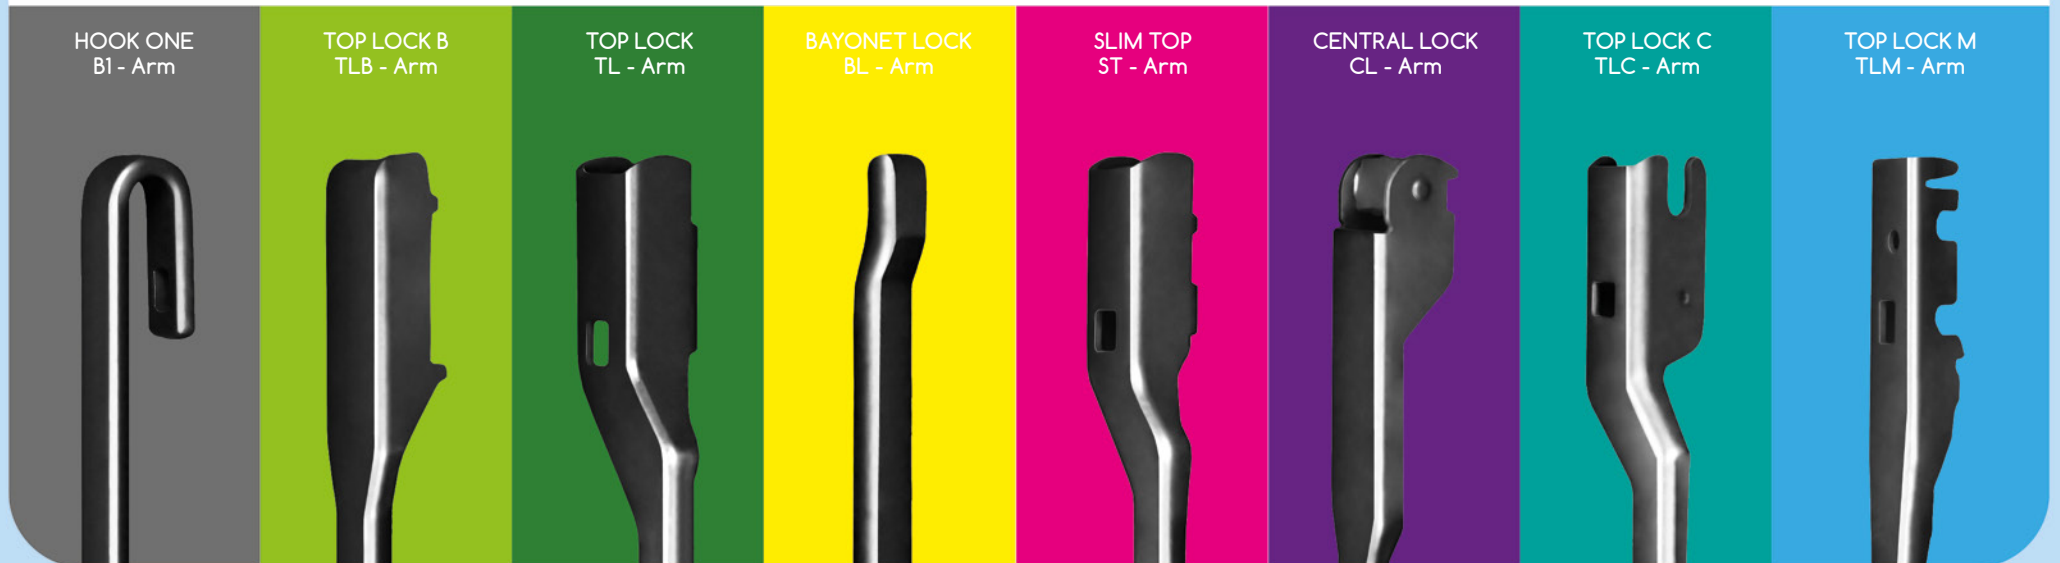

16 WIPER BLADES + 13 ADAPTER = 99% CARS

16 Wischerblätter + 13 Adapter = 99% Fahrzeuge · 16 длин щёток + 13 адаптеров = 99 % всех автомобилей