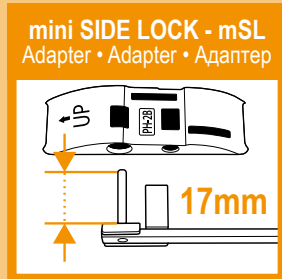

Montageanleitungen

Instruction manuals • Инструкции по установке