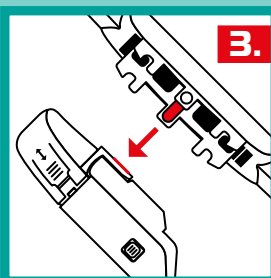

TOP LOCK A/C - TLA
Adapter • Adapter • Адаптер