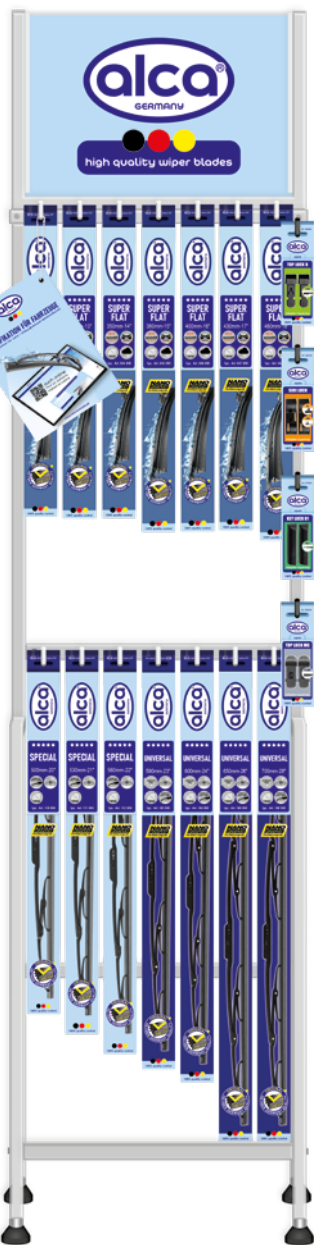

DISPLAY STANDS FOR WIPER BLADES

Abb.: Art. 100000 ohne Bestückung erhältlich - Available without products - поставляется без товара