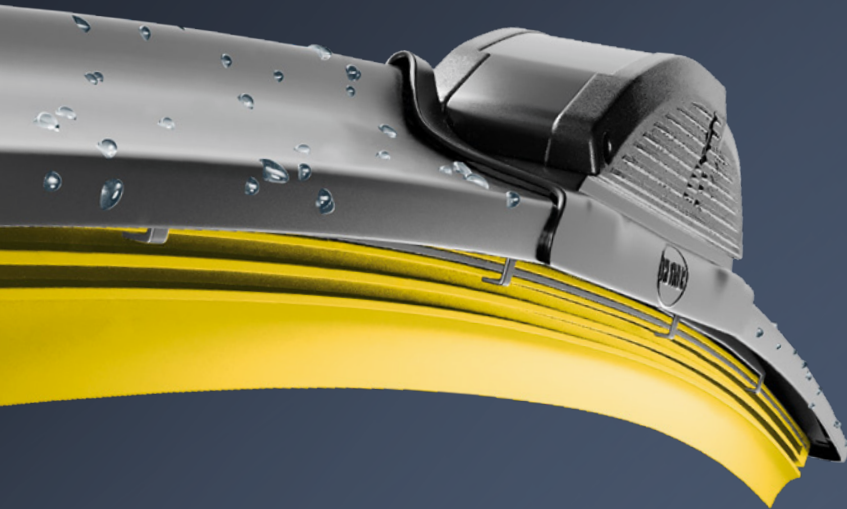

F Ü R A U T O M O B I L E

www.heynermobil.de