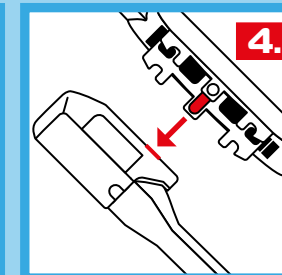

Montageanleitungen

Instruction manuals • Инструкции по установке