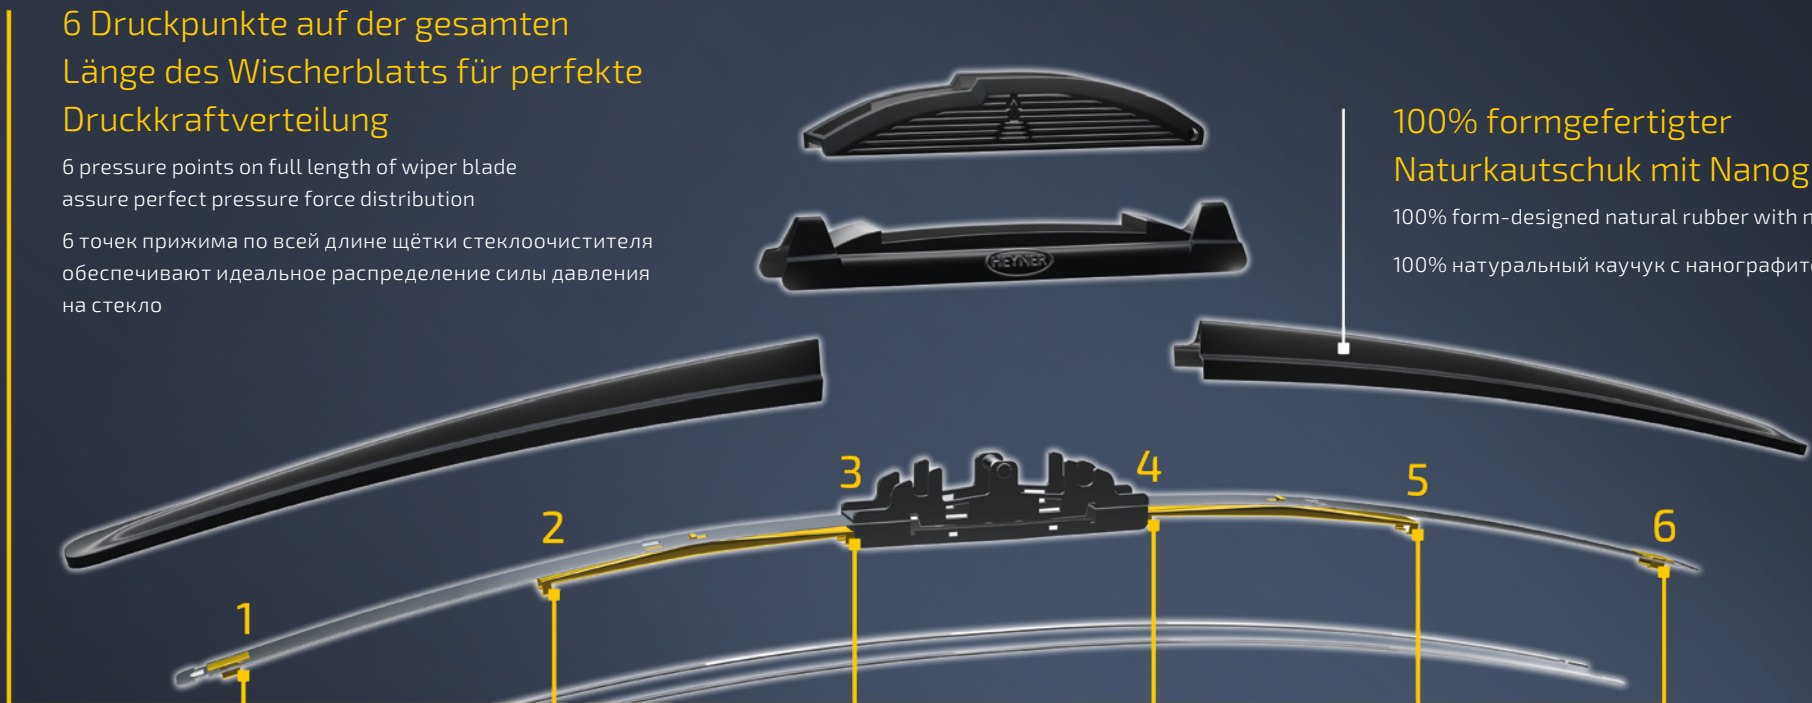

Jedes DETAIL zählt

6 Druckpunkte auf der gesamten Länge des Wischerblatts für perfekte Druckkraftverteilung

6 pressure points on full length of wiper blade assure perfect pressure force distribution

6 точек прижима по всей длине щётки стеклоочистителя обеспечивают идеальное распределение силы давления на стекло

100% formgefertigter Naturkautschuk mit Nanographit

100% form-designed natural rubber with nano graphite

100% натуральный каучук с нанографитом

Langlebige Federn aus rostfreiem Stahl

Longlife, stainless steel springs

Долгоработающие пружины из нержавеющей стали