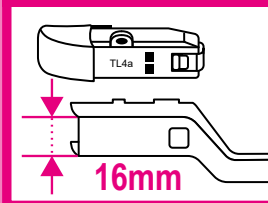

PINCH TAB - PT

Adapter • Adapter • Адаптер

BAYONET LOCK - BL

Adapter • Adapter • Адаптер

BAYONET LOCK - BL/FT

Adapter • Adapter • Адаптер

SLIM TOP - ST

Adapter • Adapter • Адаптер